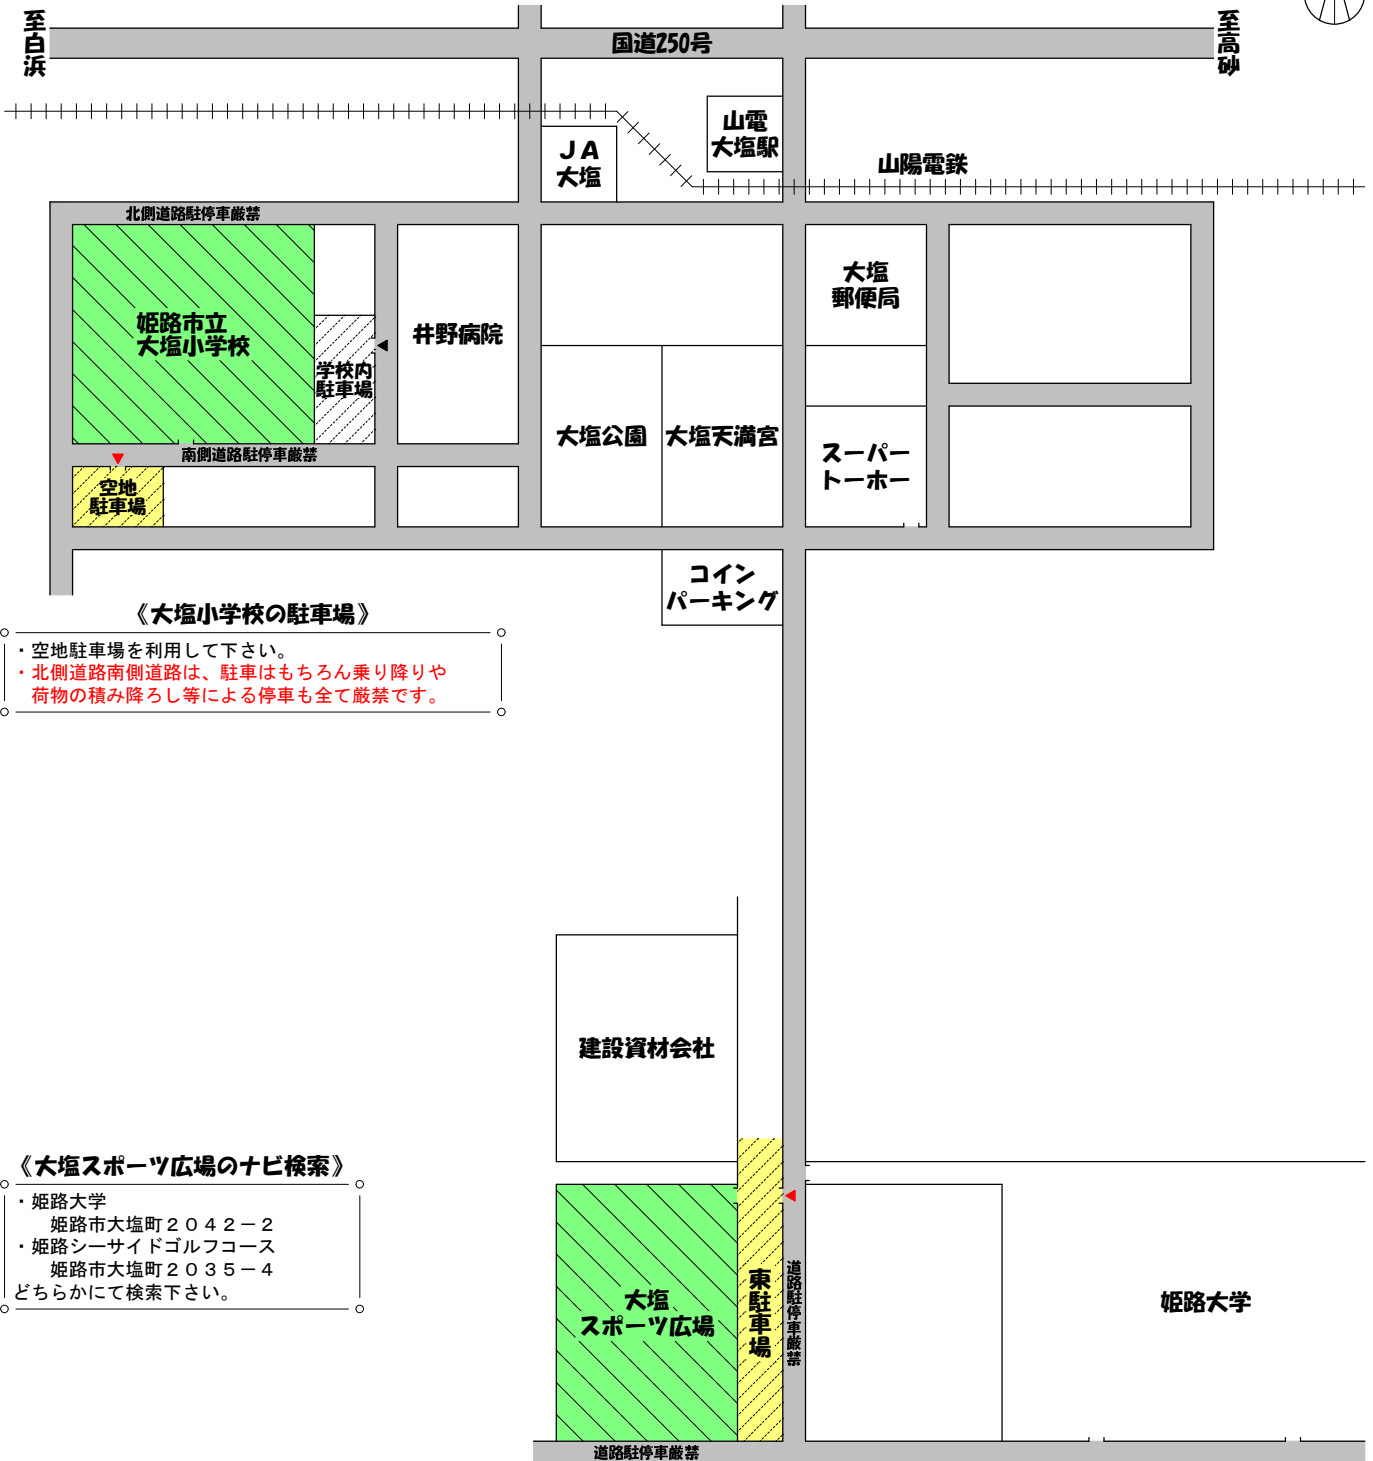

【 大塩サッカークラブ 会場案内 】

18.03.01版

《大塩小学校の駐車場》

- ・空地駐車場を利用して下さい。
- ・北側道路南側道路は、駐車はもちろん乗り降りや荷物の積み降ろし等による停車も全て厳禁です。

《大塩スポーツ広場のナビ検索》

- ・姫路大学
姫路市大塩町2042-2
 - ・姫路シーサイドゴルフコース
姫路市大塩町2035-4
- どちらかにて検索下さい。

《大塩スポーツ広場の駐車場》

- ・スポーツ広場と道路の間の空地(東駐車場)を利用して下さい。
- ・スポーツ広場北側は建設資材会社様の作業場ですので入口付近は駐車禁止です。トラブルのないよう注意して下さい。
- ・駐車場にはラインがありません、南奥から出来るだけ詰めて駐車して下さい。
- ・道路は、駐車はもちろん乗り降りや荷物の積み降ろし等による停車も全て厳禁です。
- ・ゴルフ場の駐車場には絶対に駐車しないで下さい。

《大塩スポーツ広場の注意事項》

- ・仮設トイレを設置しています。使用に抵抗のある方は、トーホー・天満宮公衆トイレを御利用下さい。
- ・ヤブ蚊が発生する事があります。各チームにて虫除け等の対策をお願いします。