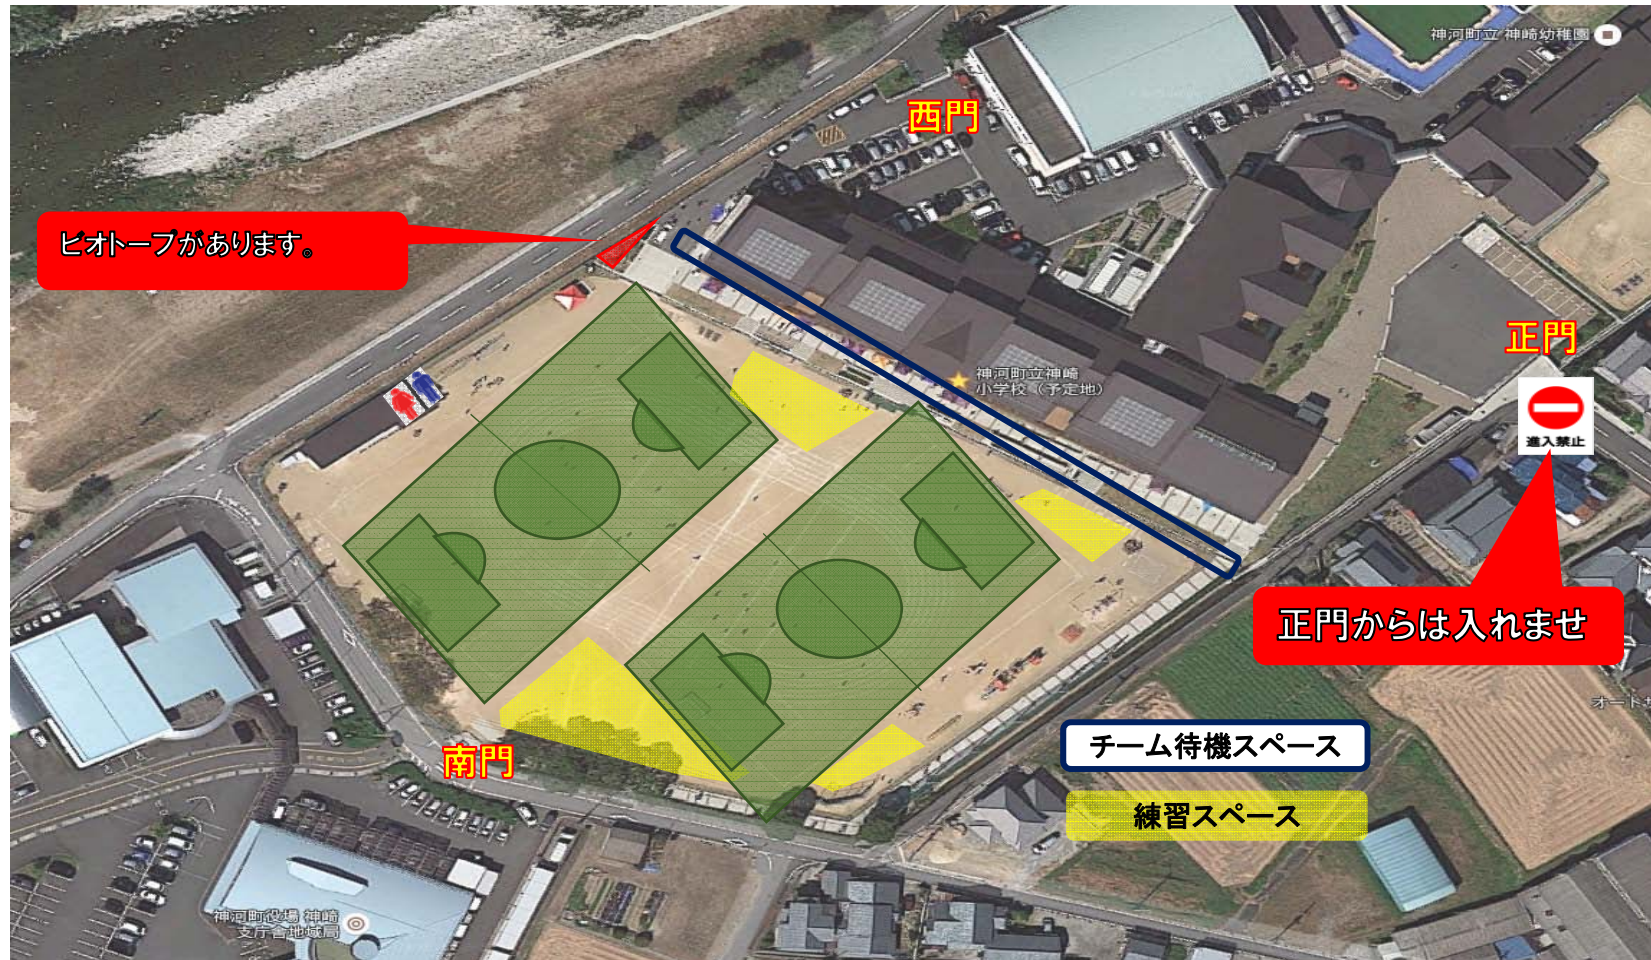

# 神崎小学校 アクセスMAP

至 豊岡

至 姫路

## 【注意事項】

- ①学校への進入ルートについては、西門と南門を御利用ください。なお南門は、車は出入りできません。
- ②駐車場は、A→B→Cの順に駐車してください。(路上には絶対駐車しないでください。)   
なお、Bについては、イベント(事業)等開催時は、駐車できません。また、Bは通り抜け出来ません。
- ③校舎のウッドデッキは、土足厳禁です。
- ④学校敷地内は、すべて禁煙です。学校内の芝生の植栽箇所は、養生中です。入らないよう指導してください。
- ⑤グラウンドと校舎の間のコンクリートには、ボールを当てない。
- ⑥花壇や植栽区域には、できるだけボールを入れない。ビオトープ(めだかが泳ぐ池)で遊ばない。